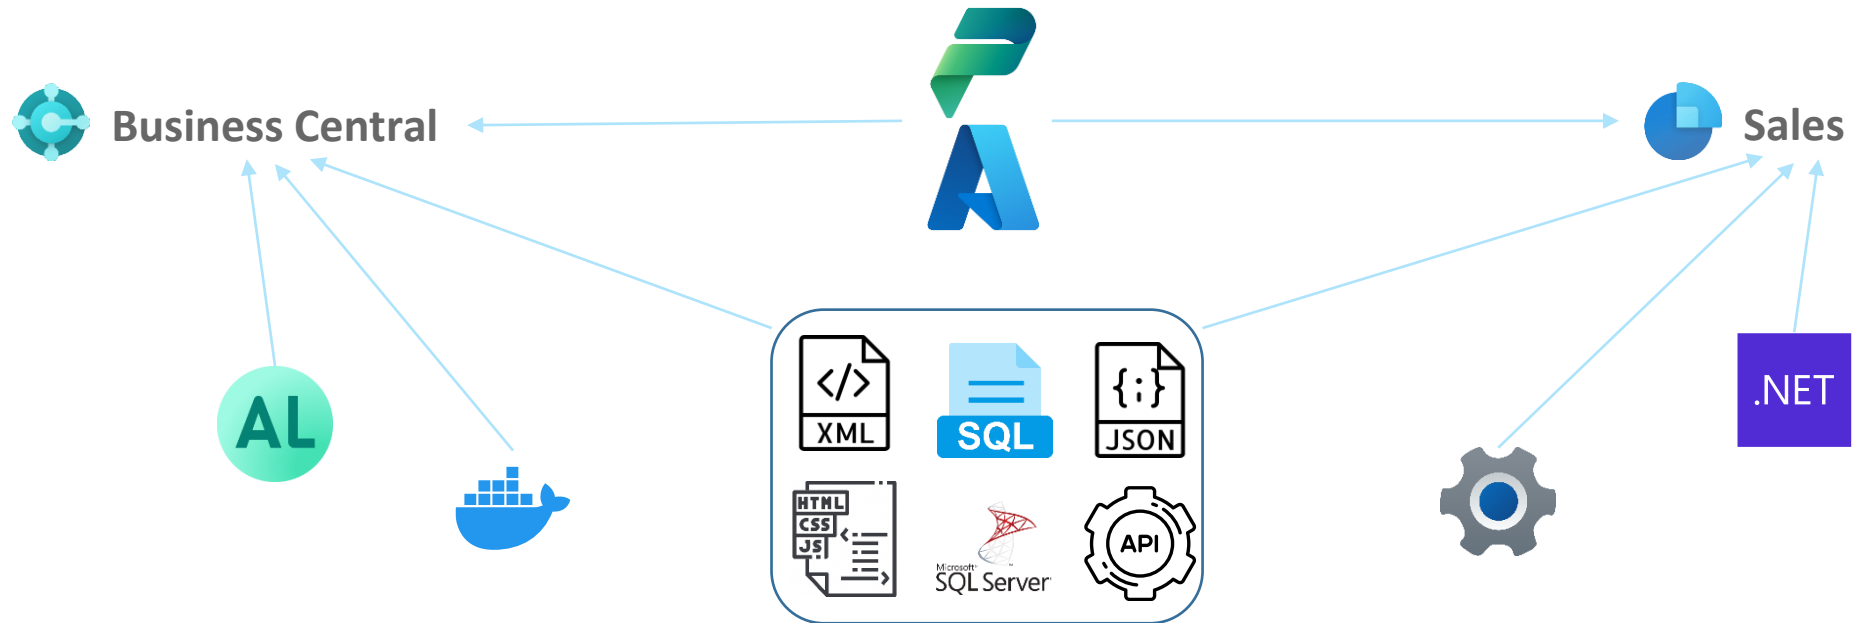

Dynamics 365