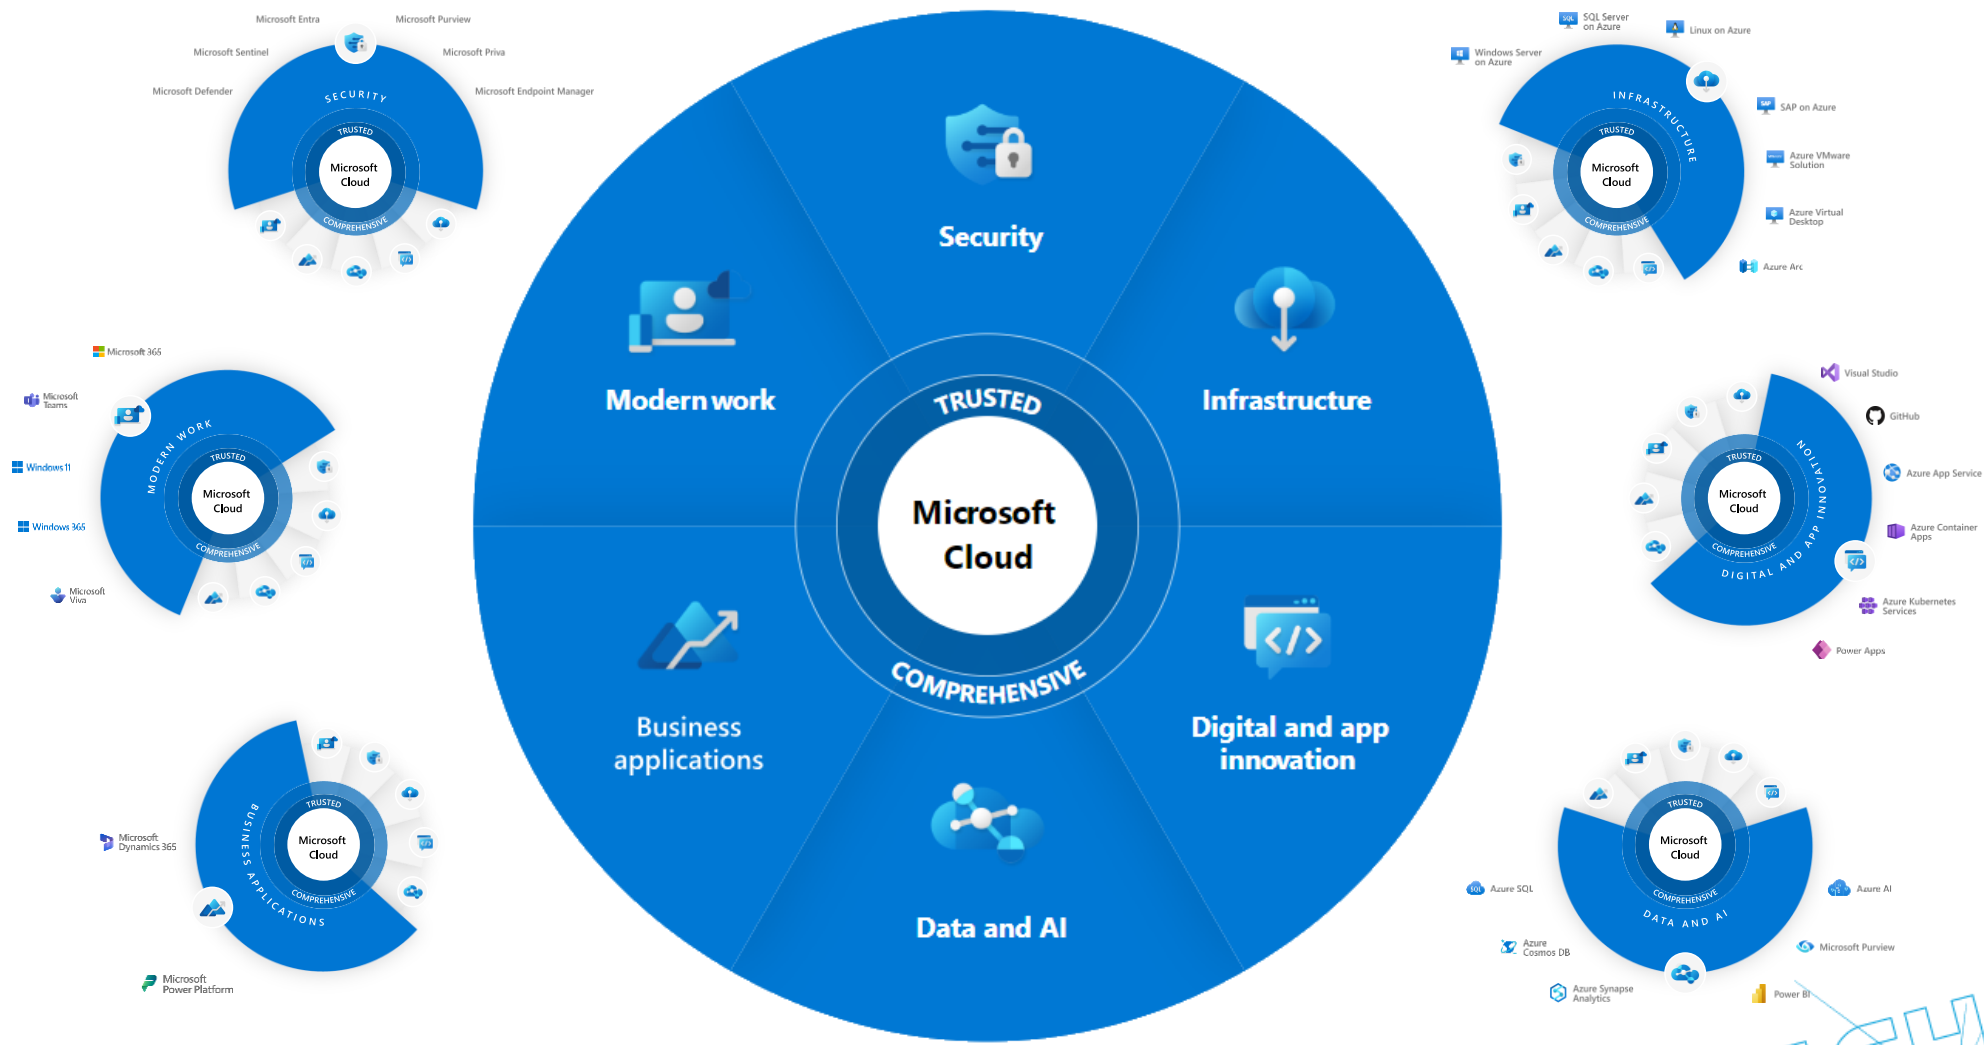

ТЕХНОЛОГІЇ НЕОБХІДНІ КОМПАНІЯМ ТА ЇХ ЗАСТОСУВАННЯ

Спікер

АНДРІЙ ЗУЄВ

Технічний консультант, Xrand

Microsoft 365

Це набір інструментів для організацій, що включає офісні програми (Word, Excel, PowerPoint), спільну роботу (Teams), електронну пошту (Outlook) та інші інструменти для продуктивної роботи.

Microsoft Dynamics 365

Це набір програм для управління відносинами з клієнтами (CRM) та управління ресурсами підприємства (ERP), які допомагають автоматизувати процеси в компанії.

Azure

Хмарна платформа для розгортання, управління та розвитку додатків. Azure пропонує різноманітні сервіси, такі як обчислення, зберігання даних, штучний інтелект, аналітика, Інтернет речей тощо.

Power Platform

Це набір інструментів для створення додатків, автоматизації бізнес-процесів, аналізу даних та створення веб-застосунків без програмування.

Процес адаптації та налаштування продукту під окрему аудиторію з певною специфікою